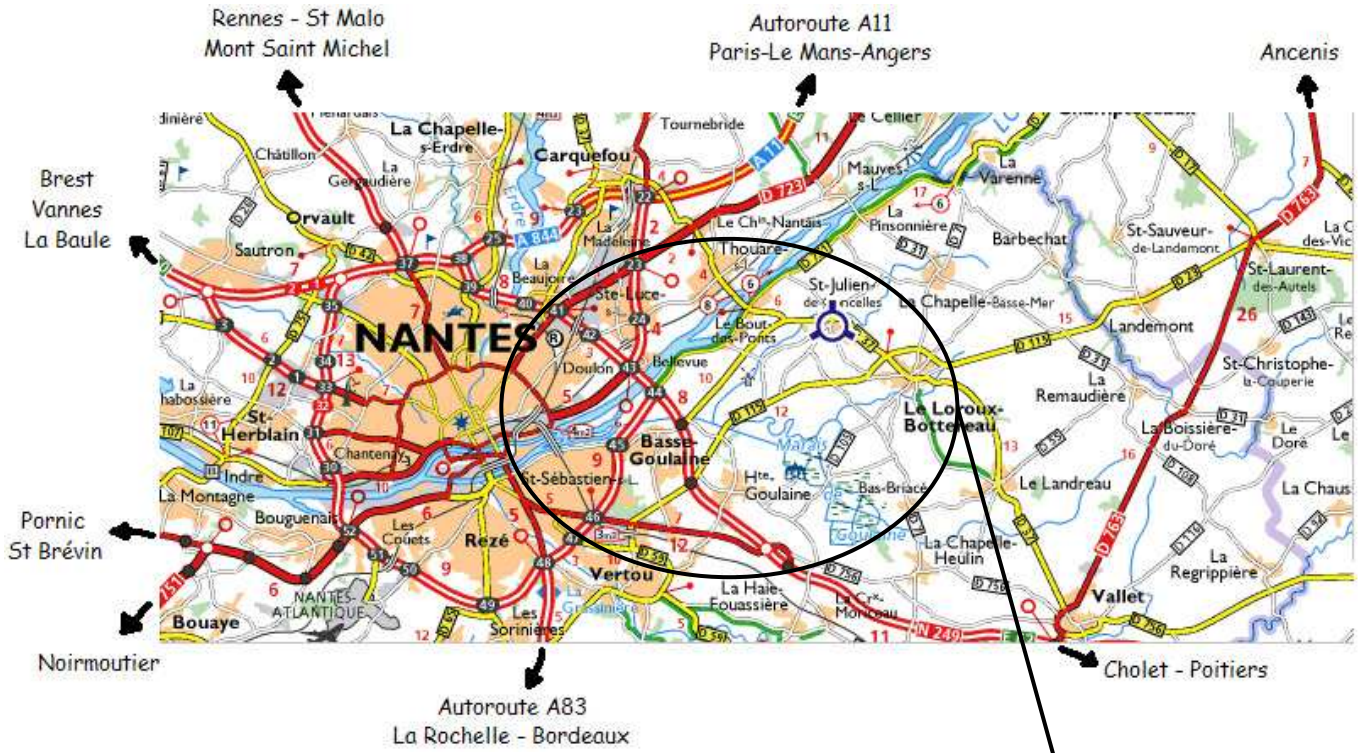

# Accès à ATLANTIC QUAD

Prendre **N249**

en direction de

**POITIERS**  
**CHOLET**  
**VALLET**  
**CLISSON**  
**SAINT-JULIEN-DE-CONCELLES**

Sortir et prendre direction **Saint Julien de Concelles**

Arrivé à **Saint Julien de Concelles**, prendre **ZIC Beau Soleil 2**