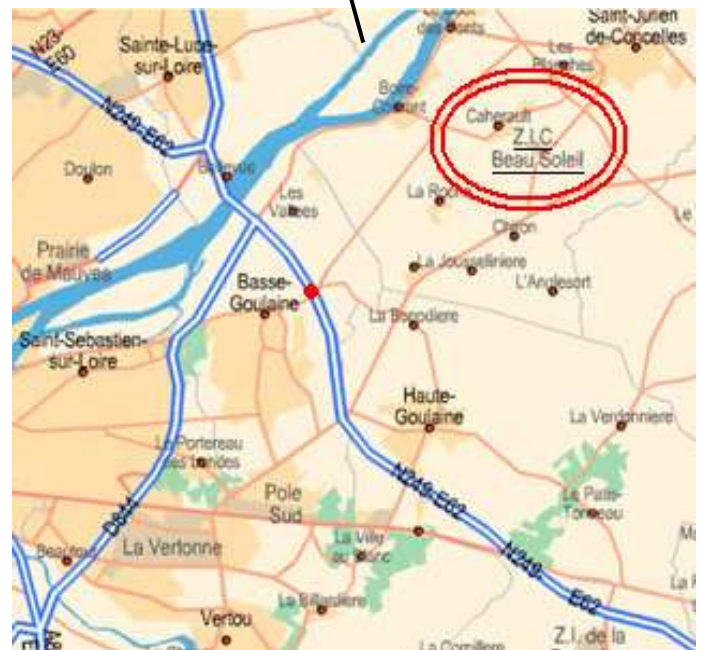

# Accès à ATLANTIC QUAD

Prendre **N249**

en direction de

**POITIERS**  
**CHOLET**  
**VALLET**  
**CLISSON**  
**SAINT-JULIEN-DE-CONCELLES**

Sortir et prendre direction **Saint Julien de Concelles**

Arrivé à **Saint Julien de Concelles**, prendre **ZIC Beau Soleil 2**